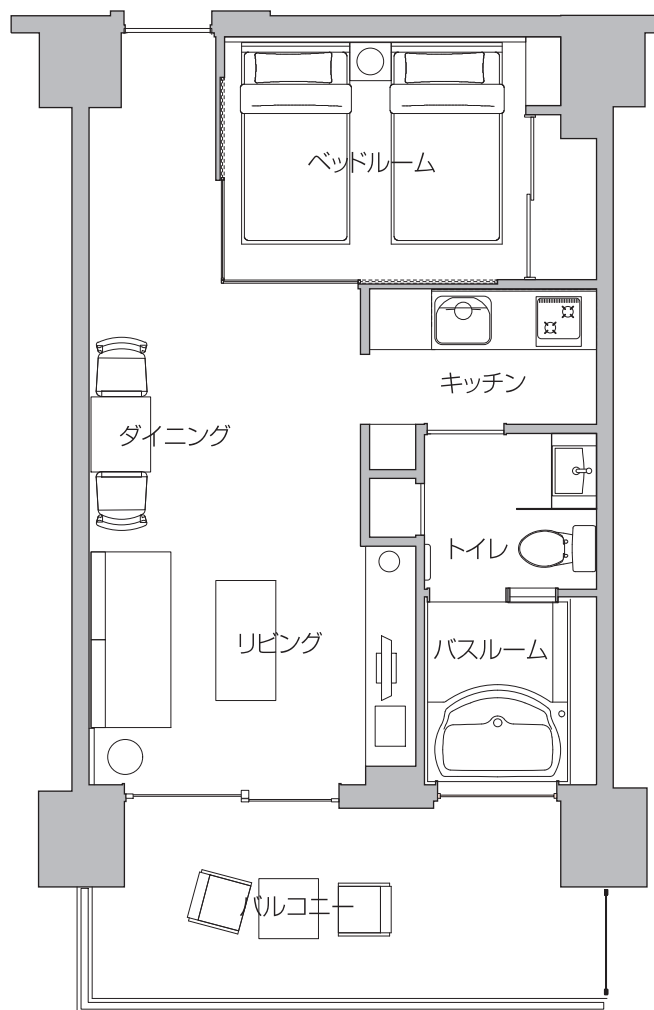

## Room information

### Standard Room Twin Type スタンダードツイン

部屋数  
全 32 室

階 数  
2-9 F

面 積  
41 m<sup>2</sup>

禁 煙  
ルームあり

ペット対応  
ルームあり