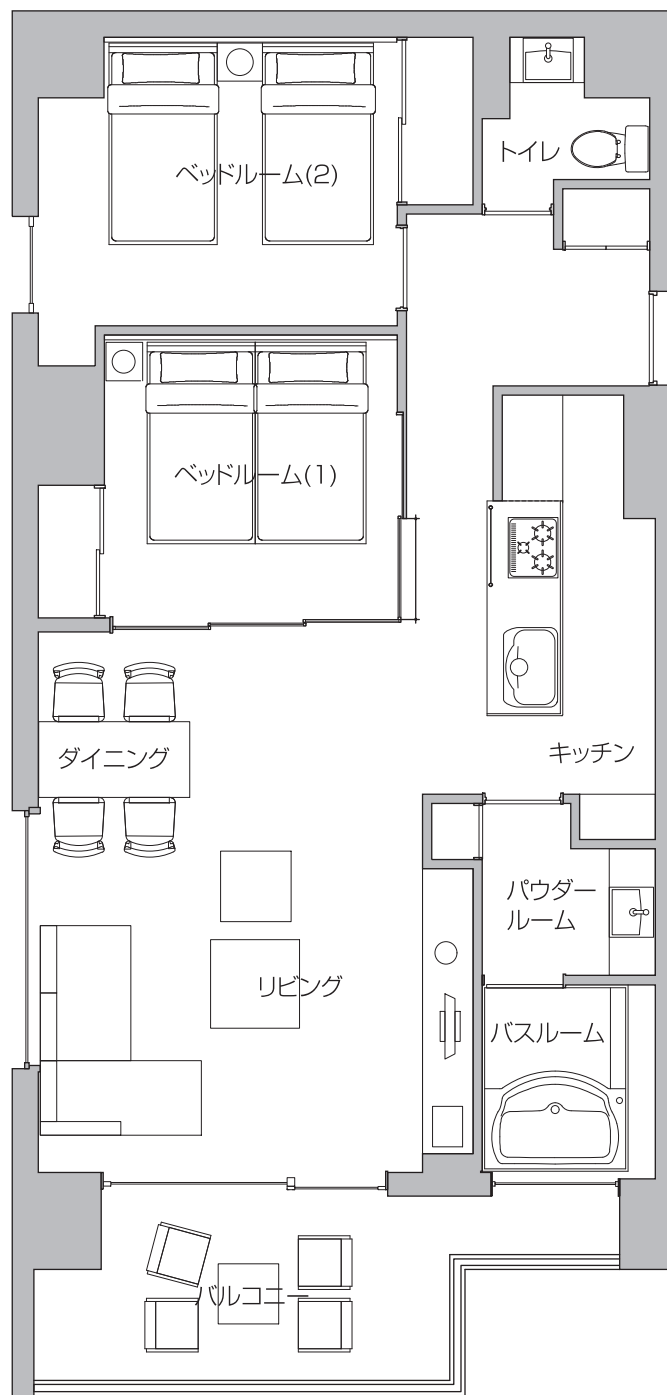

# Room information

## Standard Room Forth Type スタンダードフォース

部屋数  
全 12 室

階数  
2-9 F

面積  
70㎡

禁煙  
ルームあり

ペット対応  
ルームあり