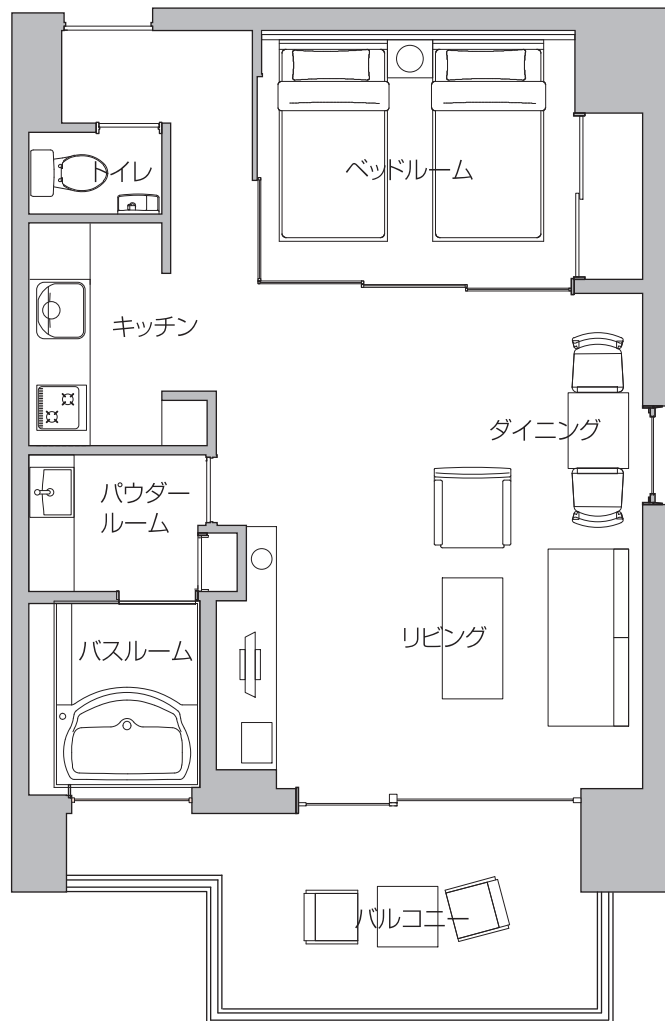

## Room information

### Superior Room Twin Type スーペリアツイン

部屋数  
全 3 室

階数  
2・47<sub>F</sub>

面積  
49<sub>m<sup>2</sup></sub>

禁煙  
ルームあり

ペット対応  
ルームあり