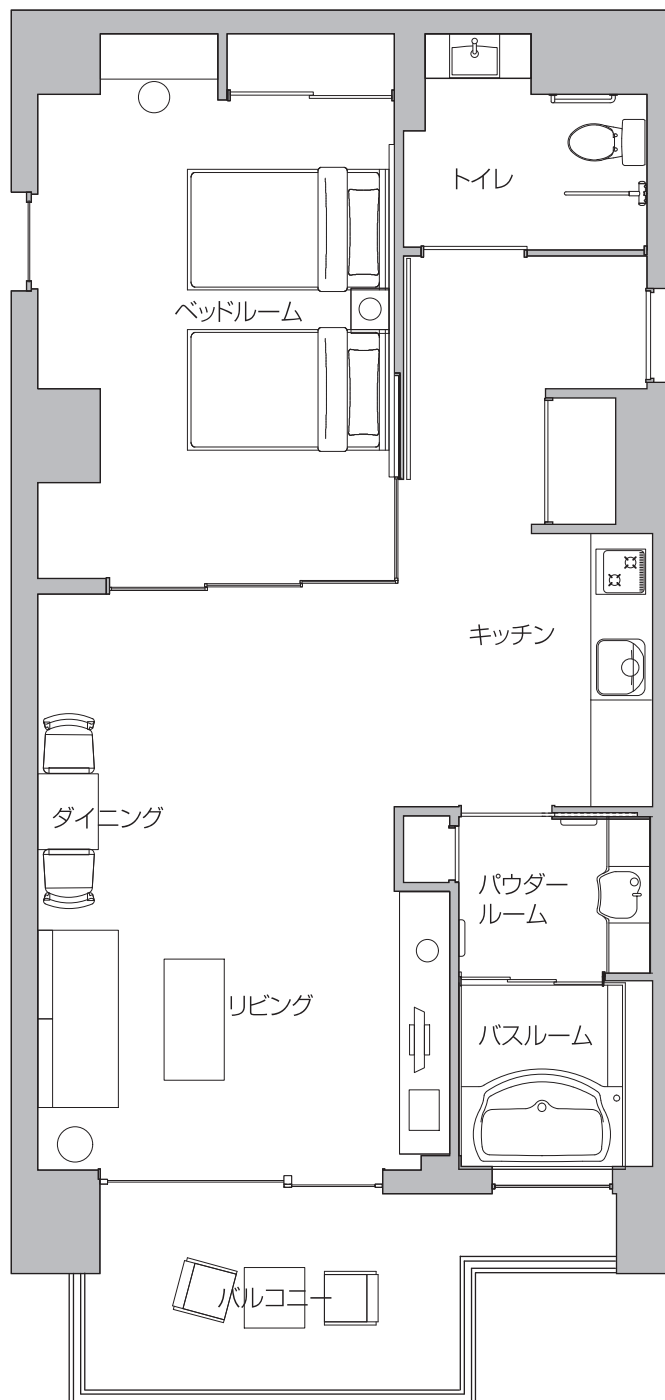

Room information

Barrier-free Room Twin Type バリアフリースツイン

部屋数
全 1 室

階数
2 F

面積
70㎡

禁煙
ルームあり

ペット対応
ルームあり