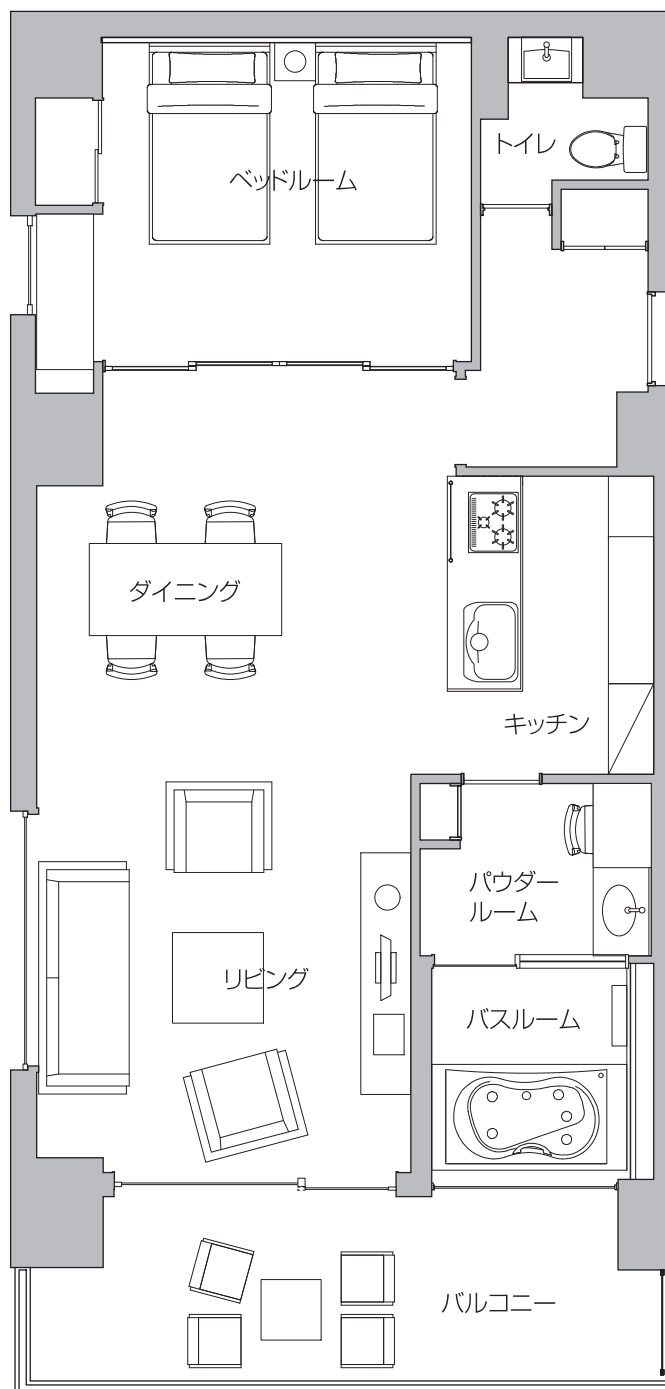

Room information

Corner Suite 1004
コーナースイート 1004

部屋数
全 2 室

階 数
10 F

面 積
70㎡

禁 煙
ルームあり

ペット対応
ルームあり